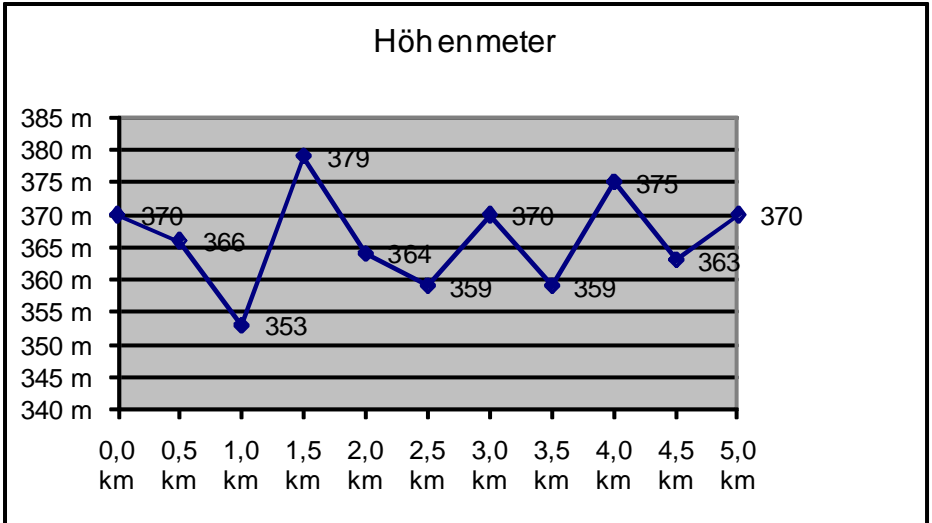

Ergebnislisten: werden kostenlos ausgegeben, bzw. gegen eine Gebühr von 2,- Euro nachgesandt.

Streckenprofil:

avateam.com
YOUR IT-PARTNER

IT-Service aus einer Hand

Hardware & Software
Netzwerk & Kommunikation
IT- & Datensicherheit
Service & Support
Webentwicklung & -design
Beratung & Infrastrukturentwicklung

Beethovenstraße 14
73274 Notzingen
Telefon 070 21- 47 608
Telefax 070 21- 47 609
info@avateam.com
www.avateam.com