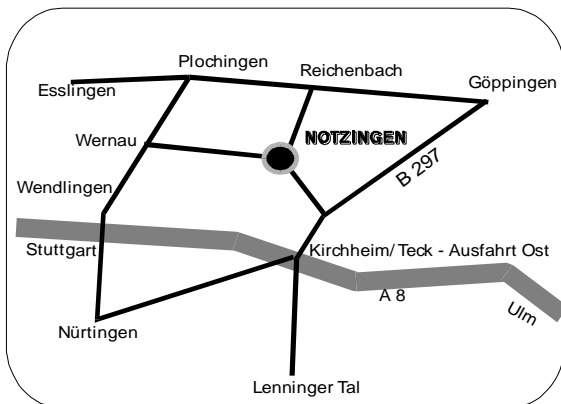

15. Notzinger Panoramalauf 25. Juli 2009

Wieder dabei:
AKB Integrationslauf
für Sportler mit
geistiger Behinderung

Veranstalter:

15. Notzinger Panoramalauf

Veranstalter: TSV Notzingen Ski und Funsportabteilung